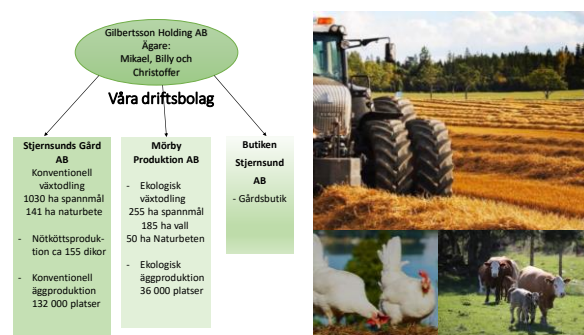

1

2

3

4

5

6

År	Bete	Åkerareal	Antal höns	Kg ägg/dygn	Kalvningar
1988		55 ha	0		0
1999	10 ha	360 ha	0	0	14
2002	50 ha	360 ha	14 500	850 kg	45
2005	50 ha	680 ha	63 000	3 600 kg	150
2009	131 ha	850 ha	84 600	4 800 kg	200
2013	131 ha	850 ha	133 200	7 500 kg	100
2016	131 ha	850 ha	133 200	7 500 kg	135
2018	180 ha	1214 ha	126 000	7 100 kg	200
2021	210 ha	1232 ha	126 000	7 100 kg	205
2024	199 ha	1471 ha	168 000	9 500 kg	155